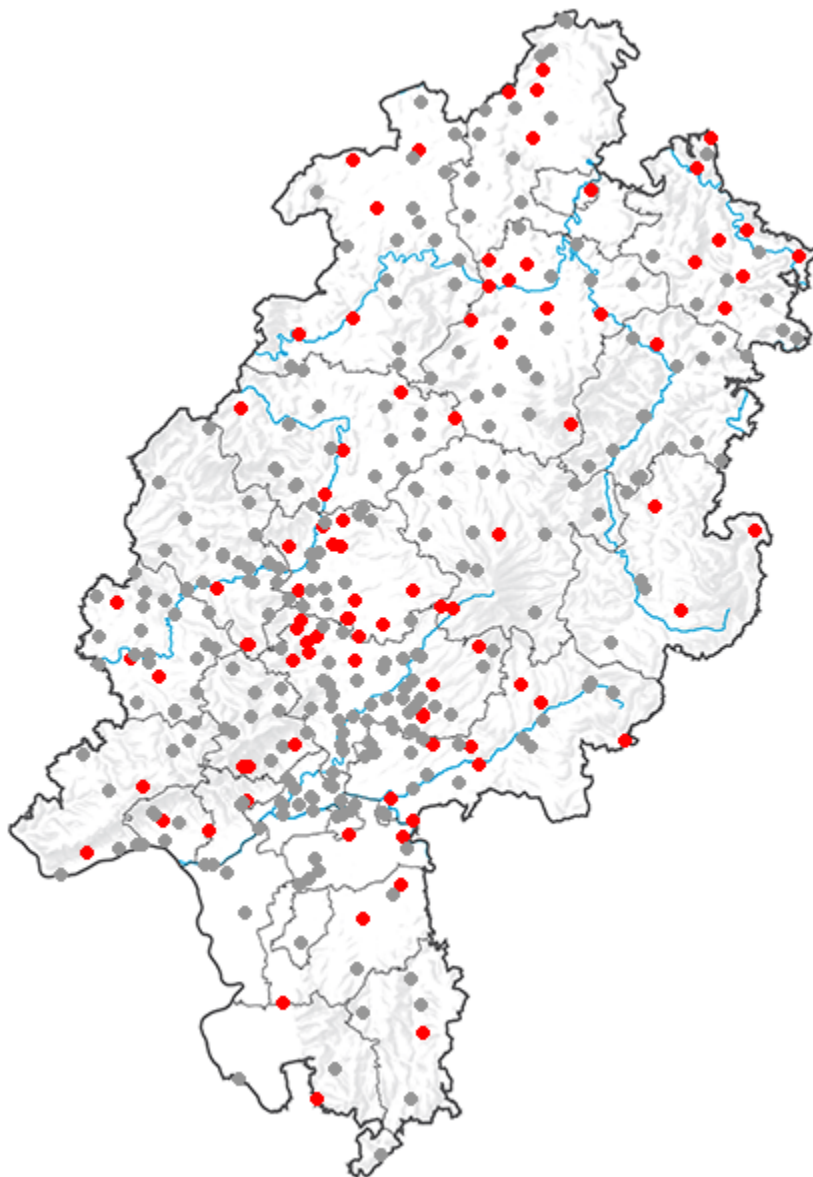

Jewish Cemeteries

- Synopsis

Page

• [|<](#) • [1](#) • [>|](#)
• [<](#) • [>](#)

of 1

[Map view](#) | [List view](#)

Map view

- searchable in LAGIS
- only basic data available

List view

[A](#) [B](#) [C](#) [D](#) [E](#) [F](#) [G](#) [H](#) [I](#) [J](#) [K](#) [L](#) [M](#) [N](#) [O](#) [P](#) [R](#) [S](#) [T](#) [U](#) [V](#) [W](#) [Z](#)

A [↑](#)

[Abterode, Jüdischer Friedhof](#)
[Adorf, Jüdischer Friedhof](#)
[Allendorf \(Lumda\), Jüdischer Friedhof](#)
[Alsbach, Jüdischer Friedhof](#)
[Alsfeld, Jüdischer Friedhof](#)
[Alten-Buseck, Jüdischer Friedhof](#)
[Altengronau, Jüdischer Friedhof](#)
[Altenlotheim, Jüdischer Friedhof](#)
[Altenstadt, Jüdischer Friedhof](#)
[Altwiedermus, Jüdischer Friedhof](#)
[Angenrod, Jüdischer Friedhof](#)
[Arfurt, Jüdischer Friedhof](#)
[Arnoldshain, ehemaliger Jüdischer Friedhof](#)
[Aßlar, Jüdischer Friedhof](#)
[Assenheim, Jüdischer Friedhof](#)
[Atzbach, ehemaliger Jüdischer Friedhof](#)
[Aufenau, Jüdischer Friedhof](#)

B [↑](#)

[Babenhäuser, Jüdischer Friedhof](#)
[Bad Arolsen-Helsen, Jüdischer Friedhof](#)
[Bad Camberg, Alter Jüdischer Friedhof](#)
[Bad Camberg, Neuer Jüdischer Friedhof](#)
[Bad Hersfeld, Alter Jüdischer Friedhof](#)
[Bad Hersfeld, Neuer Jüdischer Friedhof](#)
[Bad Homburg, Jüdischer Friedhof](#)
[Bad König, Jüdischer Friedhof](#)
[Bad Nauheim, Alter Jüdischer Friedhof an der Homburger Straße](#)
[Bad Nauheim, Jüdischer Friedhof Am Lichtenberg](#)
[Bad Nauheim, Neuer Jüdischer Friedhof an der Homburger Straße](#)
[Bad Orb, Jüdischer Friedhof](#)
[Bad Schwalbach, Alter Jüdischer Friedhof](#)
[Bad Schwalbach, Neuer Jüdischer Friedhof](#)
[Bad Soden am Taunus, Jüdischer Friedhof](#)
[Bad Soden-Salmünster, Jüdischer Friedhof](#)
[Bad Vilbel, Jüdischer Friedhof](#)
[Bad Wildungen, Jüdischer Friedhof](#)
[Bad Zwesten, Jüdischer Friedhof](#)
[Battenfeld, Jüdischer Friedhof](#)
[Baumbach, Jüdischer Friedhof](#)
[Bebra, Jüdischer Friedhof](#)
[Beerfelden, Jüdischer Friedhof](#)